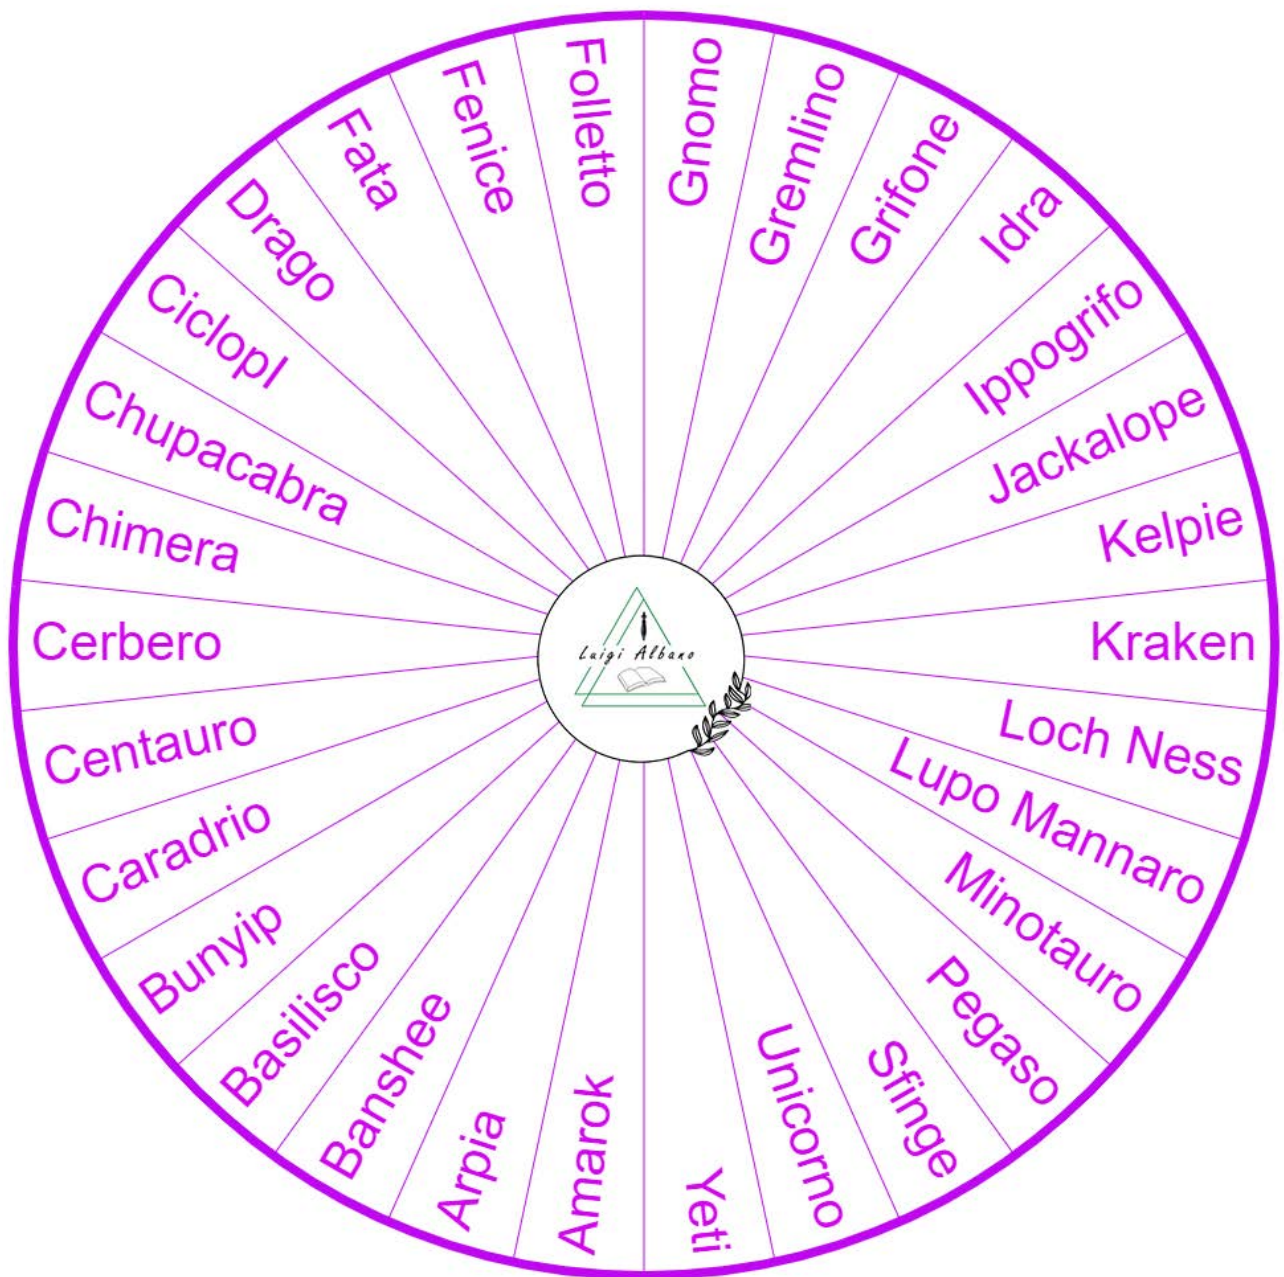

GRAFICO OROSCOPO CREATURE MITOLOGICHE