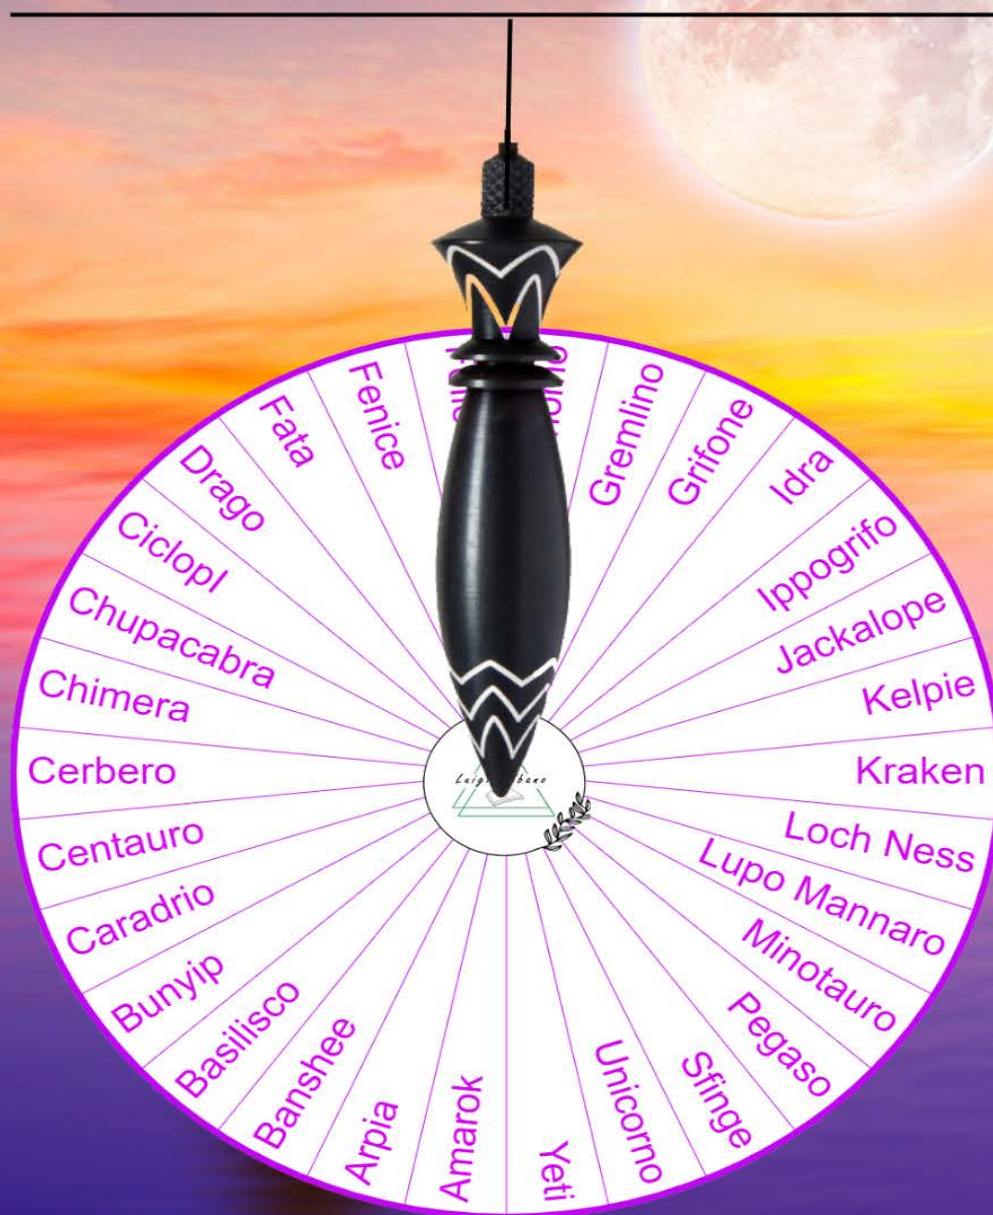

LUIGI ALBANO

OROSCOPO CREATURE MITOLOGICHE

WWW.LUIGIALBANO.IT

Titolo: OROSCOPO CREATURE MITOLOGICHE

A cura della Pagina Facebook [[IL PENDOLO DALLA A ALLA Z](#)]

Autore: Cav. Luigi ALBANO

Linguaggio: Italiano

CONTATTI

e-mail: radionica@luigialbano.it.

SIGNIFICATO SPIRITUALE

AMAROK: è un gigantesco lupo nella religione Inuit, che si dice insegue e divori qualsiasi persona abbastanza sciocca da cacciare da sola di notte. A differenza dei lupi che cacciano in branco, gli AMAROK cacciano da soli. Proprio come il lupo mannaro, l'**AMAROK** è forte, feroce e coraggioso. Anche se, a differenza della trasformazione del lupo mannaro, gli AMAROK sono creature mitiche dalla nascita. Simboleggia la solitudine, la quiete, l'urgenza e l'energia potente. **Se il pendolo ti ha segnalato questa creatura mitica** può indicare che una situazione che stai vivendo attualmente ti sta chiamando ad essere feroce. Non scusarti per chi sei o come ti senti. Se hai avuto problemi con la tua fiducia, autostima o auto-espressione, questo è il tuo segno per non dare peso a ciò che gli altri pensano ed essere fedele a te stesso. Potresti provare la voglia di passare del tempo da solo, forse ti sei sentito disconnesso da chi ti circonda. A volte un periodo di solitudine può risvegliare la tua connessione con la tua comunità.