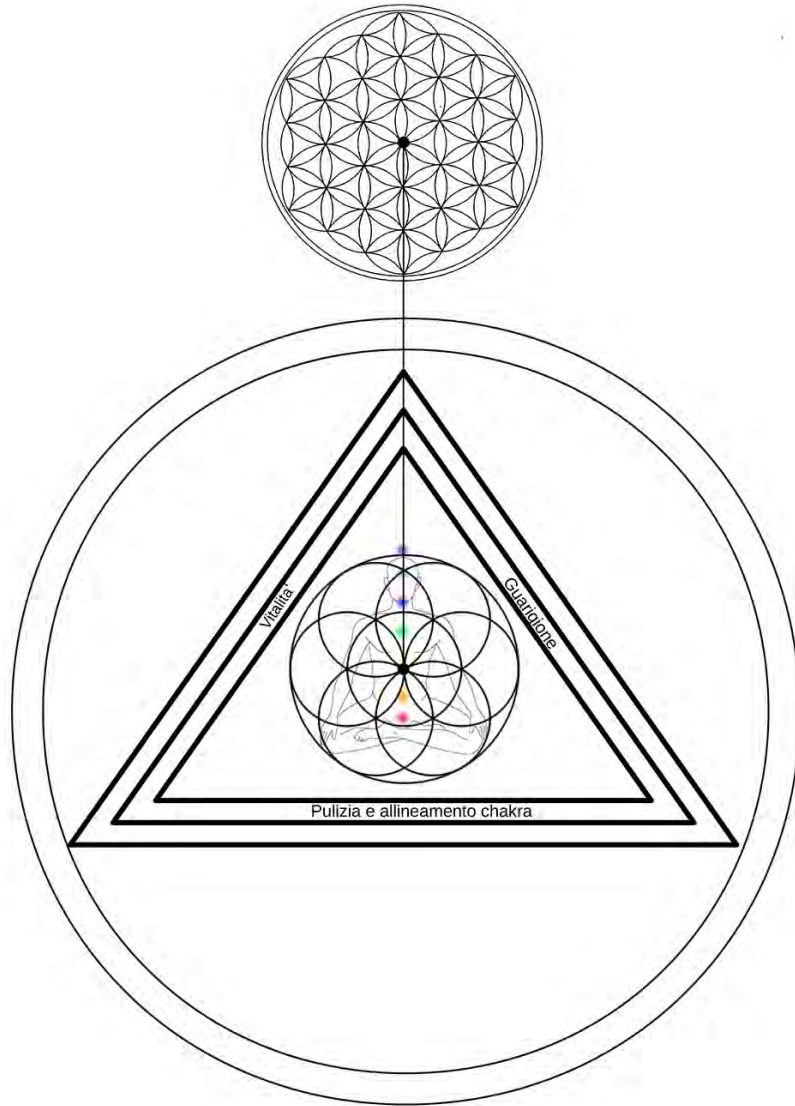

www.luigialbano.it