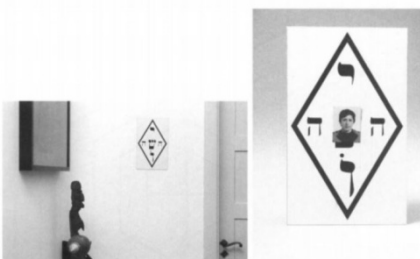

SIMBOLO MISTICO

Questo grafico è nel trattato di Alta Magia, come pentacolo di sostegno. Il nome dato da Vasariah è: Il nome mistico di Gesù, ma l'espressione in ebraico significa: "Il nome di Gesù in cielo".

È un pentacolo potente mistico usato per espellere il male ridurre le vibrazioni astrali. Protegge contro i visitatori notturni.

Quando è utilizzato in verticale, lo Yod deve essere in cima e quando orizzontale, a nord.

Per l'uso con un testimone quest'ultimo deve essere sul punto centrale. Il simbolo mistico può essere utilizzato come "oggetto decorativo", o essere collocato in una scatola o su una parete.

La sua influenza è francamente la protezione contro il "malocchio" e le entità negative.

- ✓ E' anche utilizzato nelle pratiche di sviluppo mentale, in questo caso bisogna visualizzarlo per 2/3 minuti.
- ✓ E' anche un circuito di scarico e pulizia.