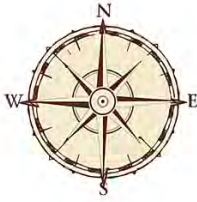

www.luigialbano.it