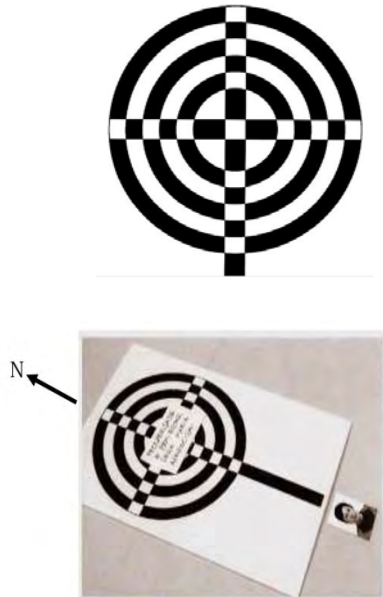

VIBRAZIONI PRIMORDIALI

E' nato per avere un contatto con il proprio SE superiore.

Mettere il testimone nel centro e lasciare agire sino al raggiungimento dell'obbiettivo.

- ✓ Potentissimo da utilizzare anche solo per la protezione dei locali in quanto provvede a purificare i medesimi da ogni energia negativa.

PULIZIA CIAKRA

Realizzato per aiutare a pulire e riallineare i chakra.

- ✓ Mettere il testimone al centro del triangolo per 3 ore al giorno per almeno un mese

CROCE DI ATLANTIDE

Atlantide, Luogo mitico mai dimenticato.