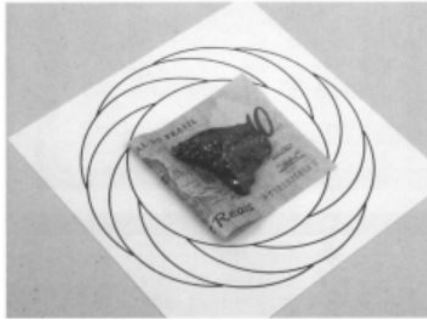

Vi ringraziamo per il tuo sostegno e per aver rispettato il lavoro e le richieste dell'autore.

	<p style="text-align: center;"><u>DISIMPREGNANTE</u></p> <p>Usato per pulire e purificare le energie astrali o deleterie da oggetti, persone, animali e piante.</p> <ul style="list-style-type: none"> ✓ Valorizza, concentra e pulisce le testimonianze. ✓ Agisce in combinazione con trattamenti in processi infettivi o intossicazioni.
	<p style="text-align: center;"><u>DECAGONO</u></p> <p>Il poligono regolare a 10 lati rappresenta la materializzazione della perfezione.</p> <ul style="list-style-type: none"> ✓ Migliora altre grafiche, valorizza, concentra e pulisce le testimonianze. ✓ Consente la produzione di sostanze, concrete o astratte per risonanza ✓ Attiva la protezione individuale ✓ Tempo medio di potenziamento tra 10/15 minuti nel caso di testimonianze come pietre, colori, persone.
	<p style="text-align: center;"><u>DOPPIO DECAGONO</u></p> <p>Partendo dall'idea di valorizzare la parola-testimonianza nel decagono, F. e W. Servranx sono stati portati a indagare decagoni aventi effetti di materializzazione ancora più potenti, come il doppio decagono, con raggi 50 e 60 mm. Con ciò, la durata del recupero è stata ridotta, e molto.</p> <p>È stato subito notato che un tale dispositivo consentiva le impregnazioni da una semplice testimonianza di parole, impregnazioni che potevano essere utilizzate con successo come rimedi!</p>