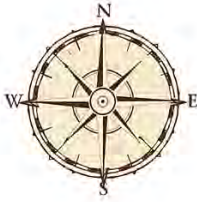

www.luigialbano.it