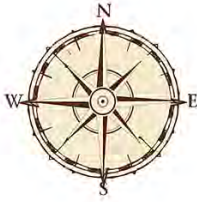

www.luigialbano.it